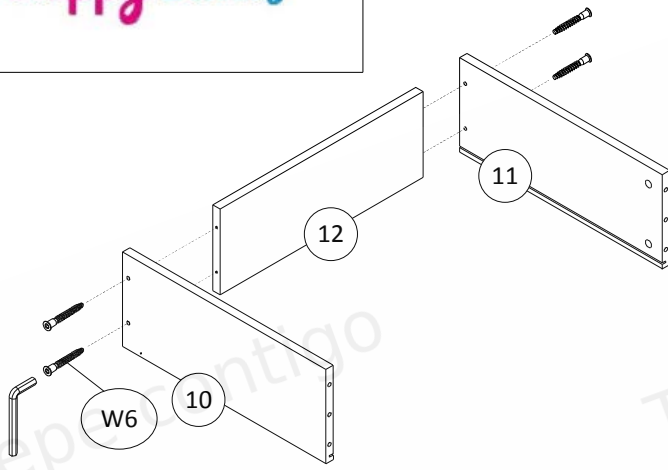

DAMAGES FOUND AFTER ASSEMBLING WILL NOT BE CONSIDERED !!!

Skřín SZ05-A L / Wardrobe SZ05-A L

Na viditelné šrouby (W6)
nasadíte dodané samolepicí
zátky (ZW1).

Dodané plastové zátky (ZM1)
umístíte na výstředníky (M1).

On the visible screws (W6)
should be placed supplied
adhesive caps (ZW1).

On the eccentrics (M1) should be
placed supplied plastic caps
(ZM1).