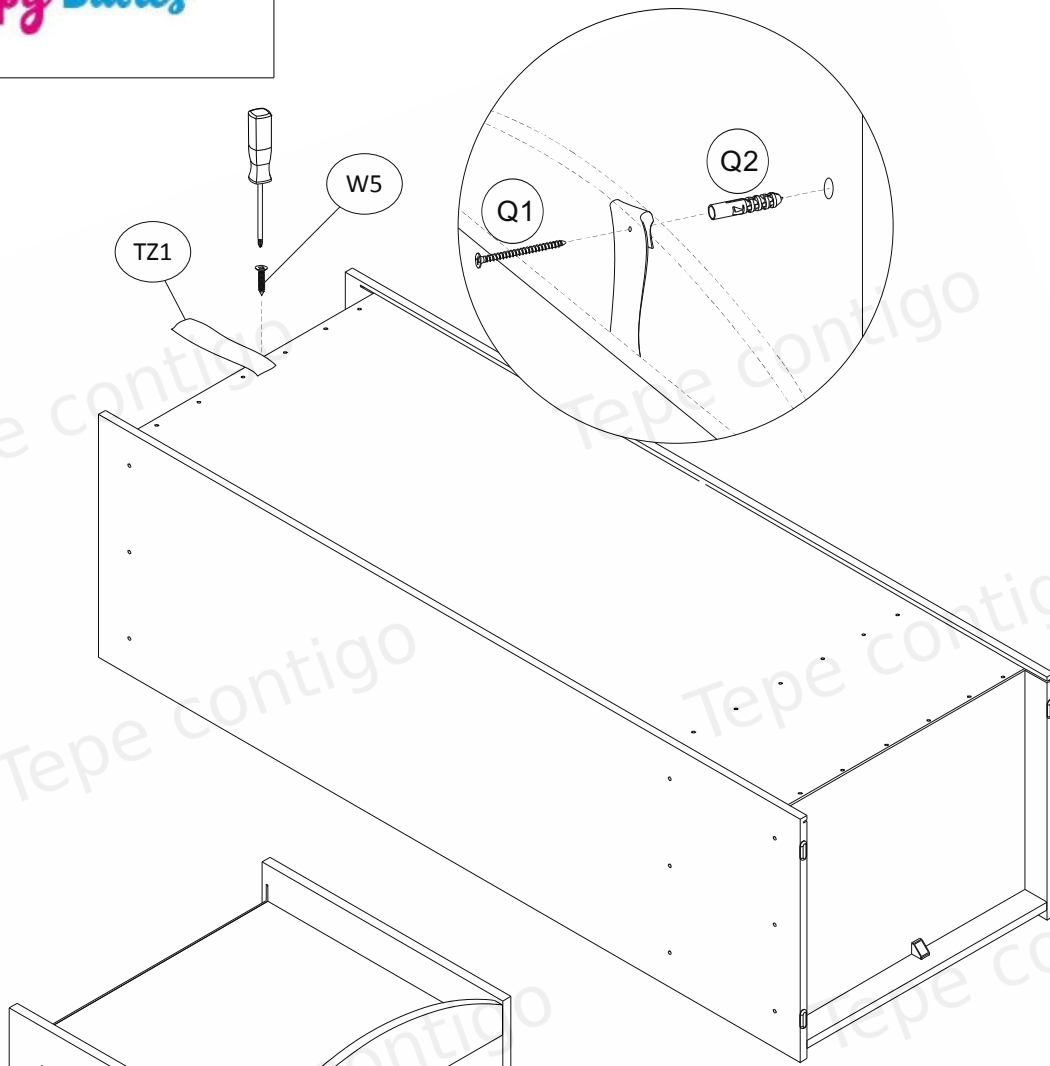

DAMAGES FOUND AFTER ASSEMBLING WILL NOT BE CONSIDERED !!!

Skřín SZ05-A L / Wardrobe SZ05-A L

Na viditelné šrouby (W6)
nasadíte dodané samolepicí
zátky (ZW1).

Dodané plastové zátky (ZM1)
umístíte na výstředníky (M1).

On the visible screws (W6)
should be placed supplied
adhesive caps (ZW1).

On the eccentrics (M1) should be
placed supplied plastic caps
(ZM1).