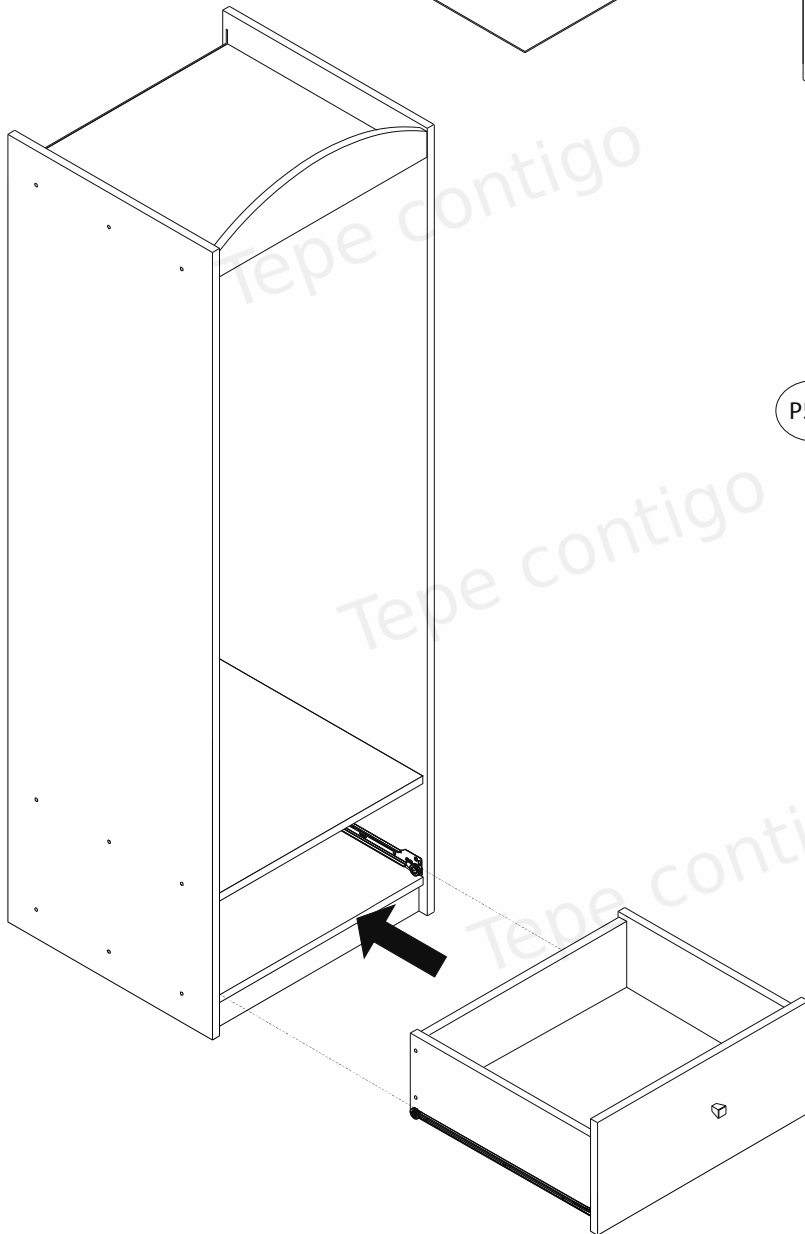

Balíček 1 z 2 / Package 1 of 2		
Číslo položky / Item no.	Rozměry (mm) / Dimensions (mm)	Množství / Quantity
1	1800 x 540 x 18	1
2	1800 x 540 x 18	1
8	582 x 1674 x 3	1
9	560 x 1416 x 18	1
13	560 x 252 x 18	1
Balíček 2 z 2 / Package 2 of 2		
Číslo položky / Item no.	Rozměry (mm) / Dimensions (mm)	Množství / Quantity
3	564 x 140 x 18	1
4	564 x 507 x 18	1
5	564 x 507 x 18	1
6	564 x 507 x 18	1
7	564 x 56 x 18	1
10	500 x 202 x 18	1
11	500 x 202 x 18	1
12	503 x 184 x 18	1
14	521 x 504 x 3	1

DAMAGES FOUND AFTER ASSEMBLING WILL NOT BE CONSIDERED !!!

Skřín SZ05-A L / Wardrobe SZ05-A L

Na viditelné šrouby (W6)
nasadíte dodané samolepicí
zátky (ZW1).

Dodané plastové zátky (ZM1)
umístíte na výstředníky (M1).