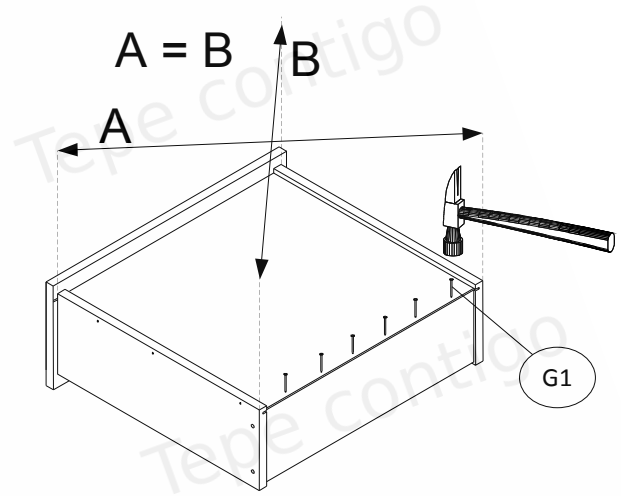

DAMAGES FOUND AFTER ASSEMBLING WILL NOT BE CONSIDERED !!!

Skřín SZ05-A L / Wardrobe SZ05-A L

Na viditelné šrouby (W6)
nasadíte dodané samolepicí
zátky (ZW1).

Dodané plastové zátky (ZM1)
umístíte na výstředníky (M1).