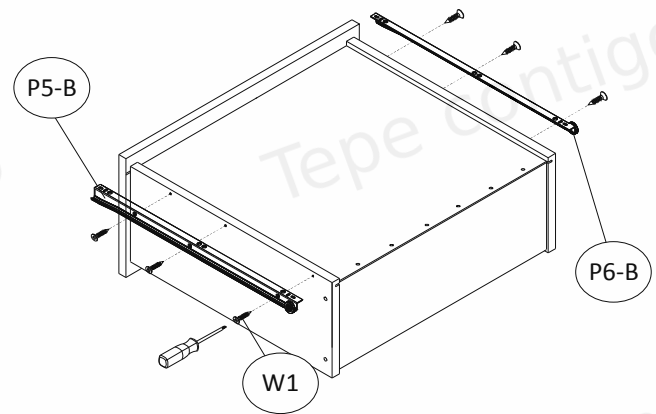

DAMAGES FOUND AFTER ASSEMBLING WILL NOT BE CONSIDERED !!!

Skřín SZ05-A L / Wardrobe SZ05-A L

Na viditelné šrouby (W6)
nasadíte dodané samolepicí
zátky (ZW1).

Dodané plastové zátky (ZM1)
umístíte na výstředníky (M1).

On the visible screws (W6)
should be placed supplied
adhesive caps (ZW1).

On the eccentrics (M1) should be
placed supplied plastic caps
(ZM1).